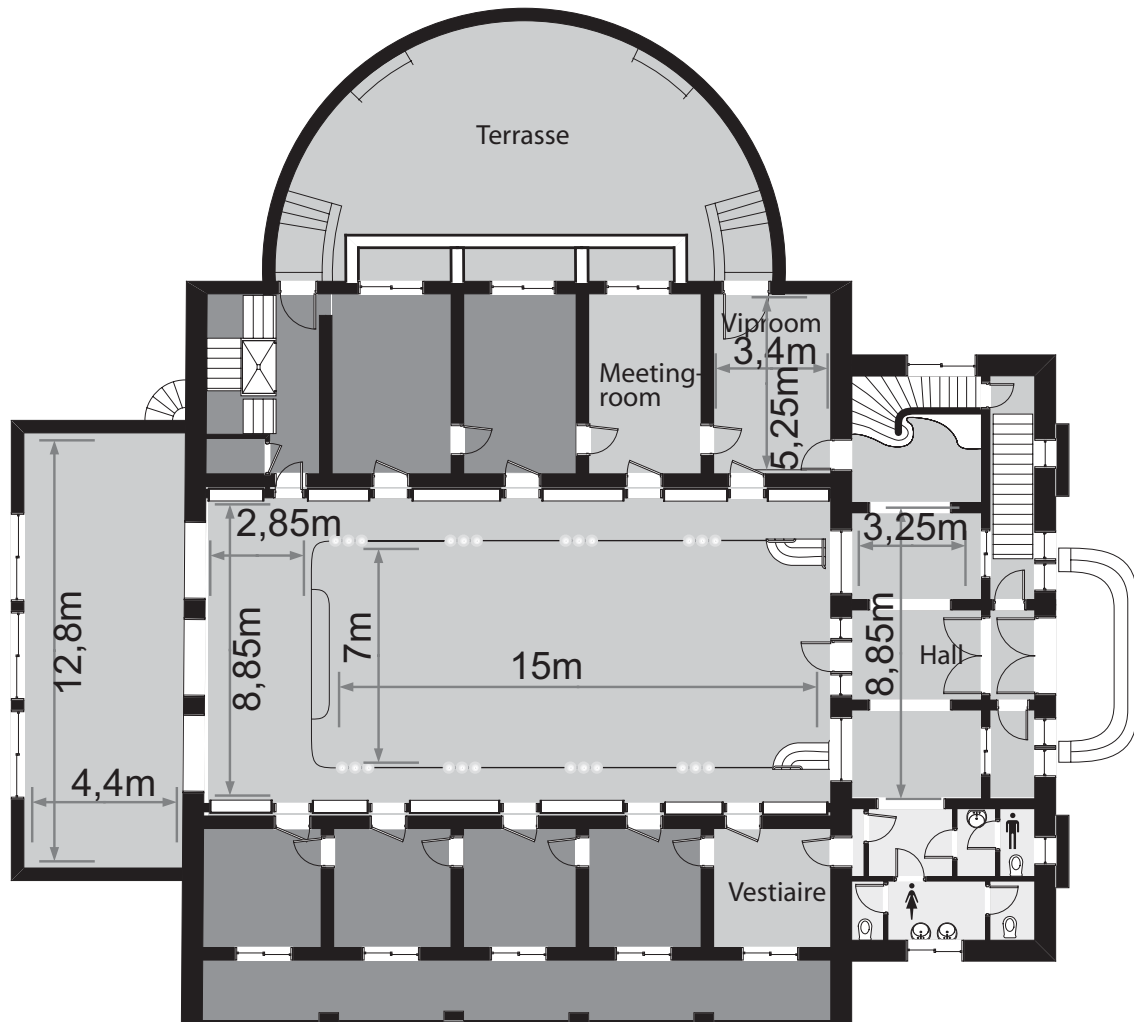

Le Rez-de-chaussée de la BIBLIOTHEQUE SOLVAY

La Bibliothèque Solvay

Parc Léopold 137 rue Belliard 1040 Bruxelles - Tél : +32 (0) 2 738.75.96 - Fax : +32 (0) 2736.29.85

© La Bibliothèque Solvay

Le Rez-de-chaussée de la BIBLIOTHEQUE SOLVAY