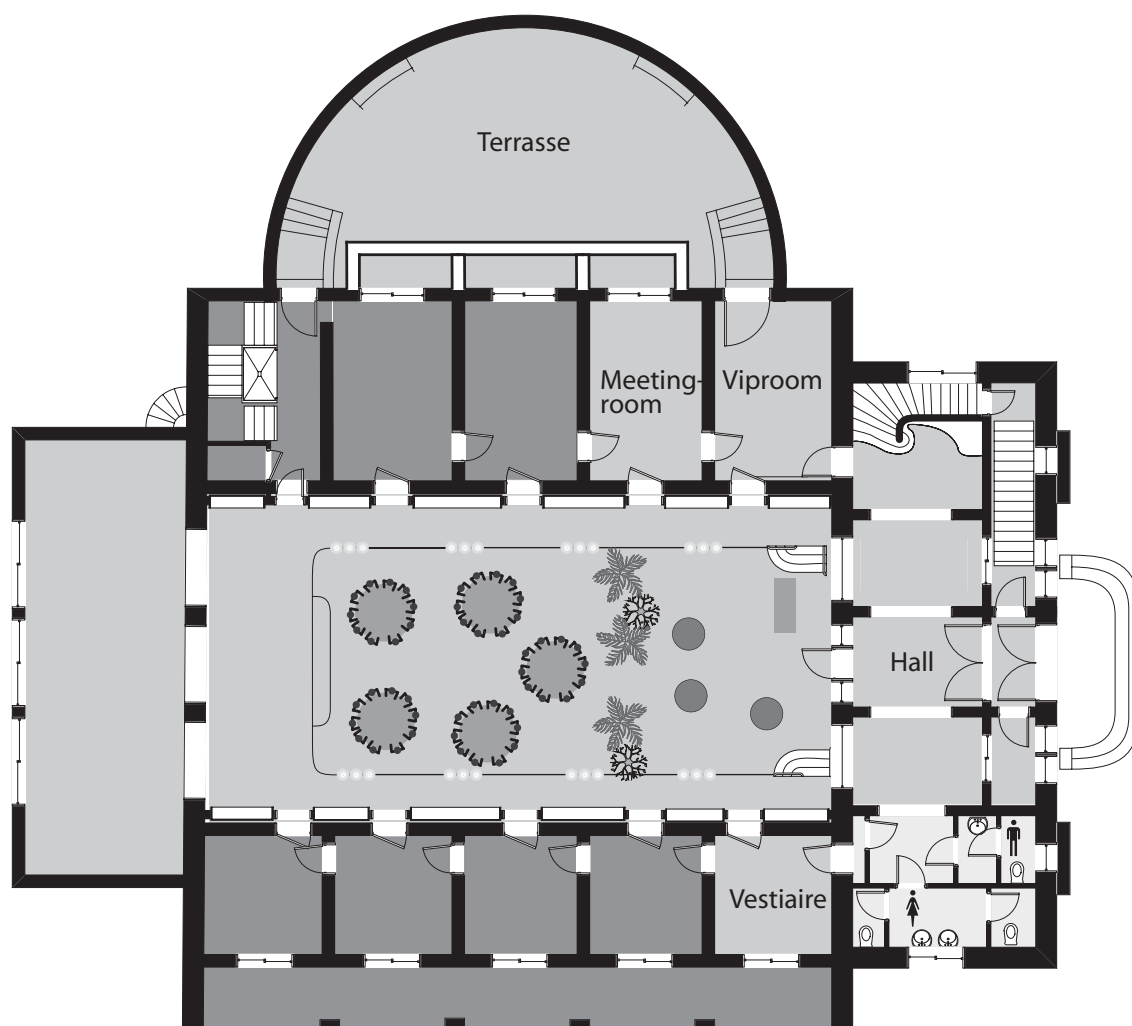

Le Rez-de-chaussée de la BIBLIOTHEQUE SOLVAY

La Bibliothèque Solvay

Parc Léopold 137 rue Belliard 1040 Bruxelles - Tél : +32 (0) 2 738.75.96 - Fax : +32 (0) 2736.29.85

© La Bibliothèque Solvay