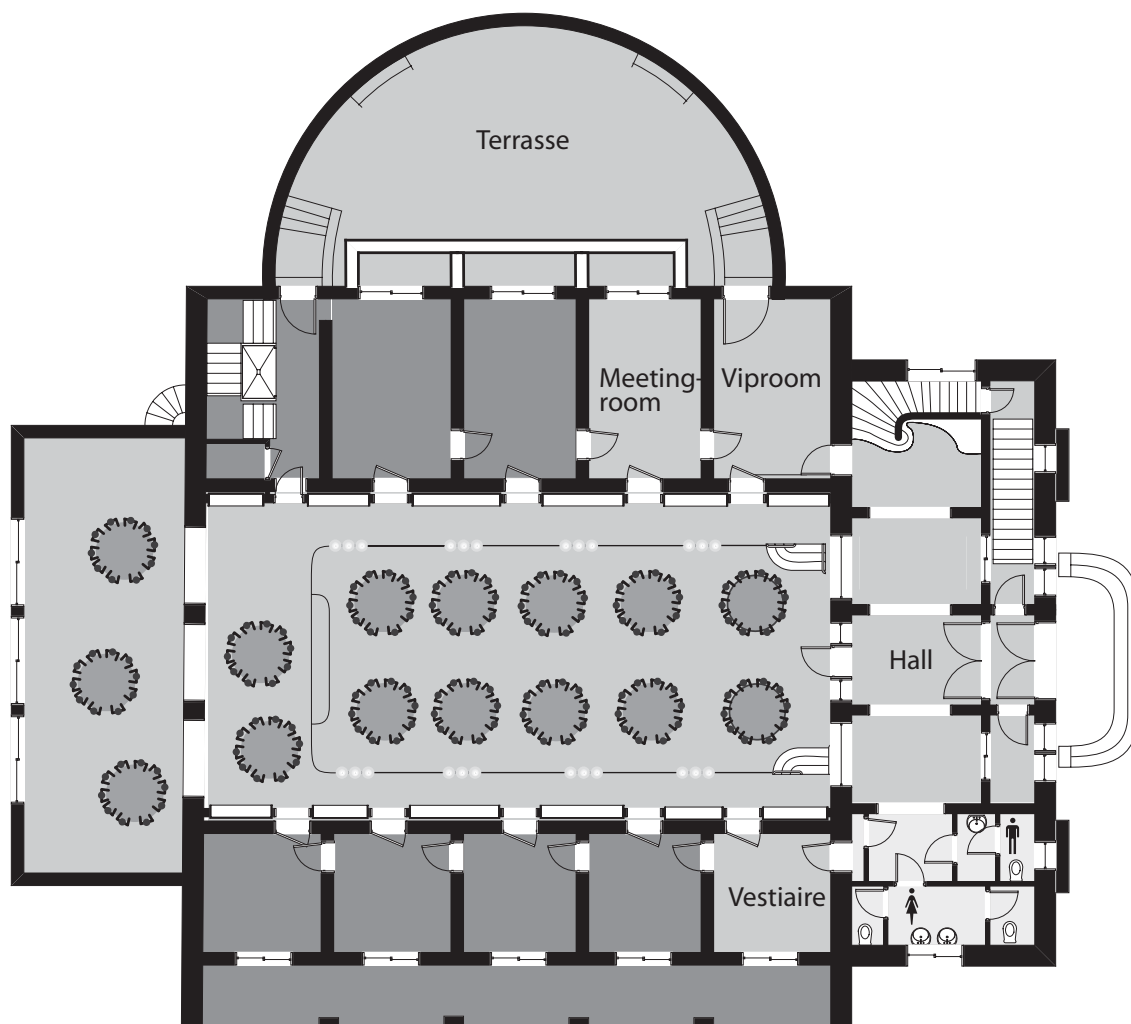

Le Rez-de-chaussée de la BIBLIOTHEQUE SOLVAY

La Bibliothèque Solvay

Parc Léopold 137 rue Belliard 1040 Bruxelles - Tél : +32 (0) 2 738.75.96 - Fax : +32 (0) 2736.29.85

© La Bibliothèque Solvay