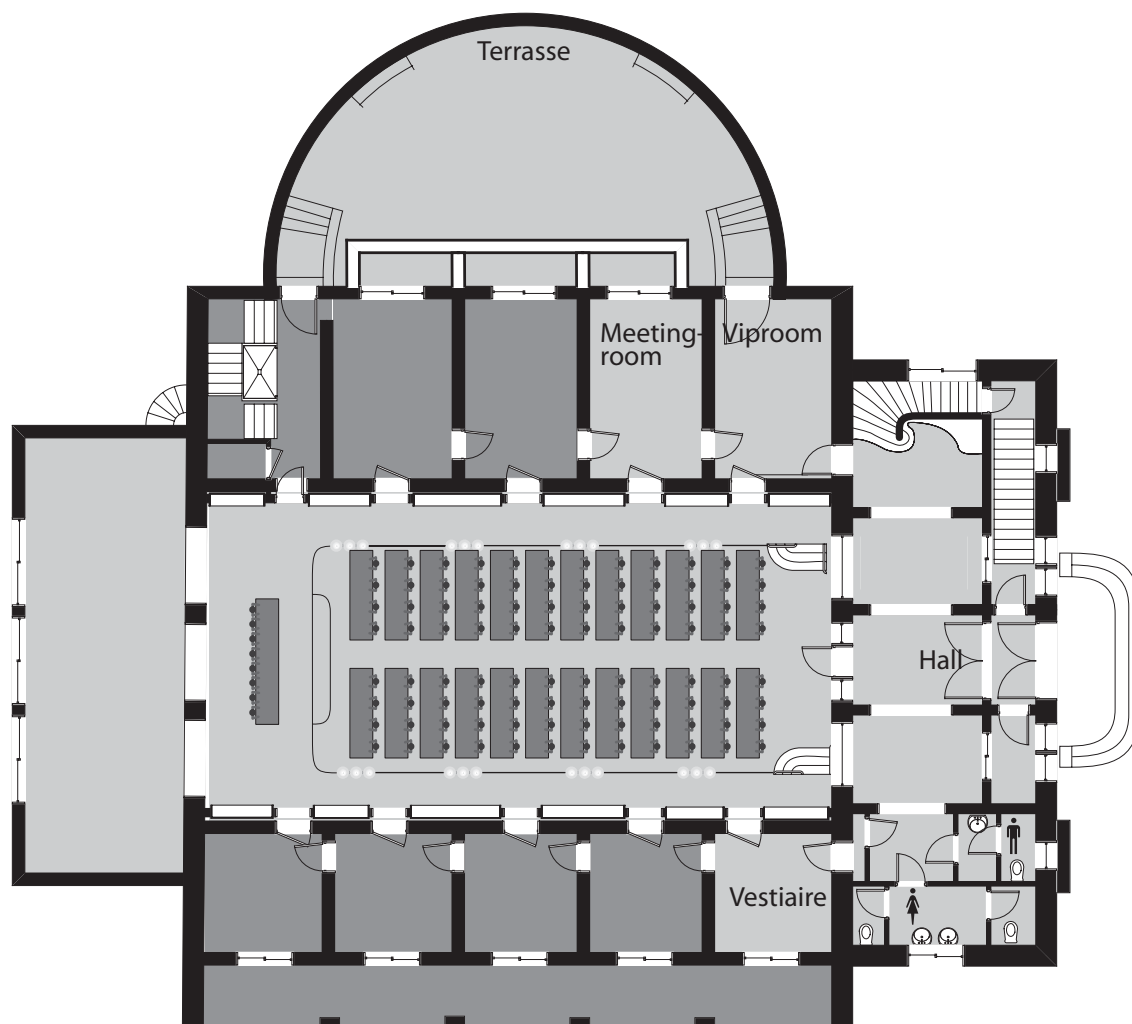

Le Rez-de-chaussée de la BIBLIOTHEQUE SOLVAY

La Bibliothèque Solvay

Parc Léopold 137 rue Belliard 1040 Bruxelles - Tél : +32 (0) 2 738.75.96 - Fax : +32 (0) 2736.29.85

© La Bibliothèque Solvay