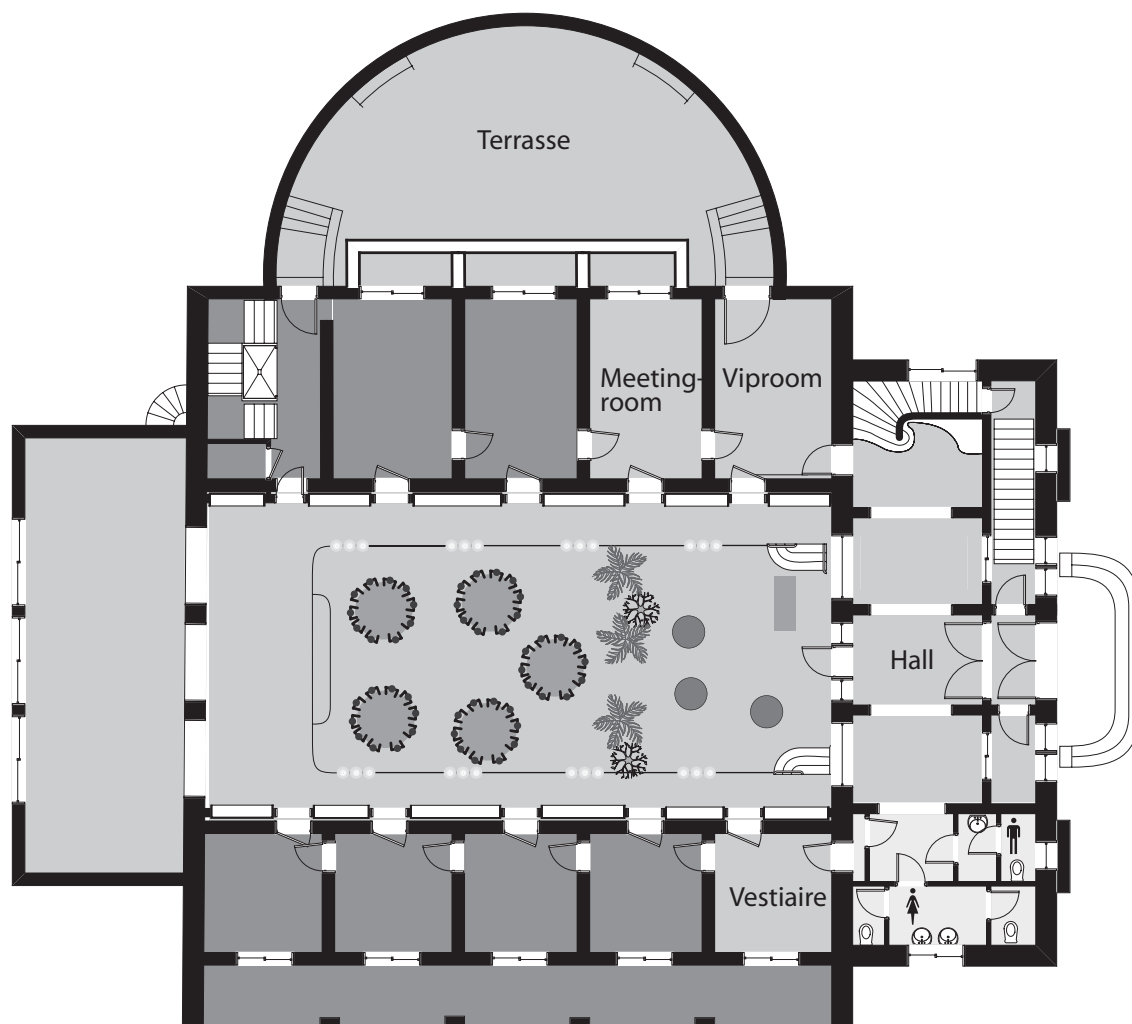

Le Rez-de-chaussée de la BIBLIOTHEQUE SOLVAY

La Bibliothèque Solvay

Parc Léopold 137 rue Belliard 1040 Bruxelles - Tél : +32 (0) 2 738.75.96 - Fax : +32 (0) 2736.29.85

© La Bibliothèque Solvay