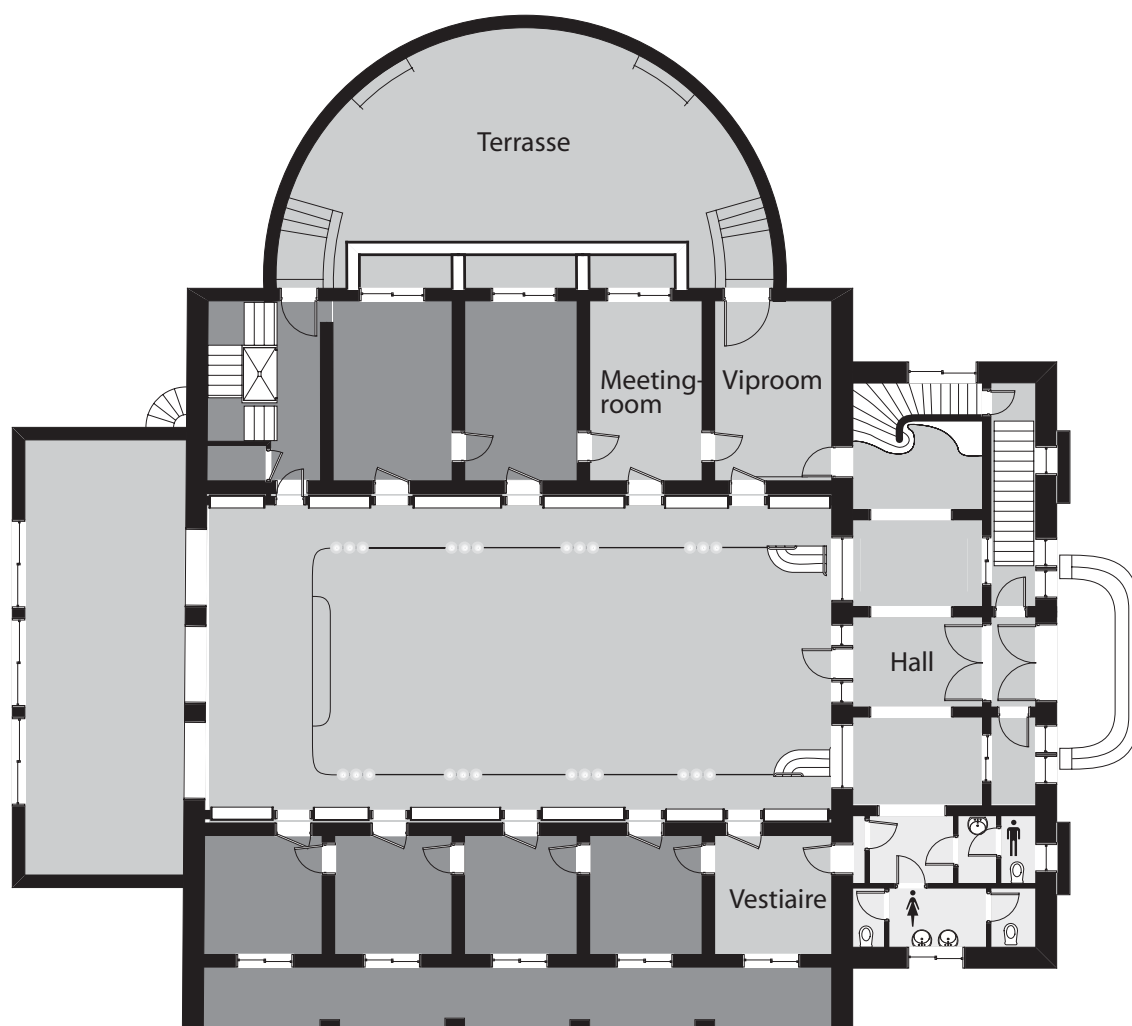

Le Rez-de-chaussée de la BIBLIOTHEQUE SOLVAY

La Bibliothèque Solvay

Parc Léopold 137 rue Belliard 1040 Bruxelles - Tél : +32 (0) 2 738.75.96 - Fax : +32 (0) 2736.29.85

© La Bibliothèque Solvay

Le Rez-de-chaussée de la BIBLIOTHEQUE SOLVAY